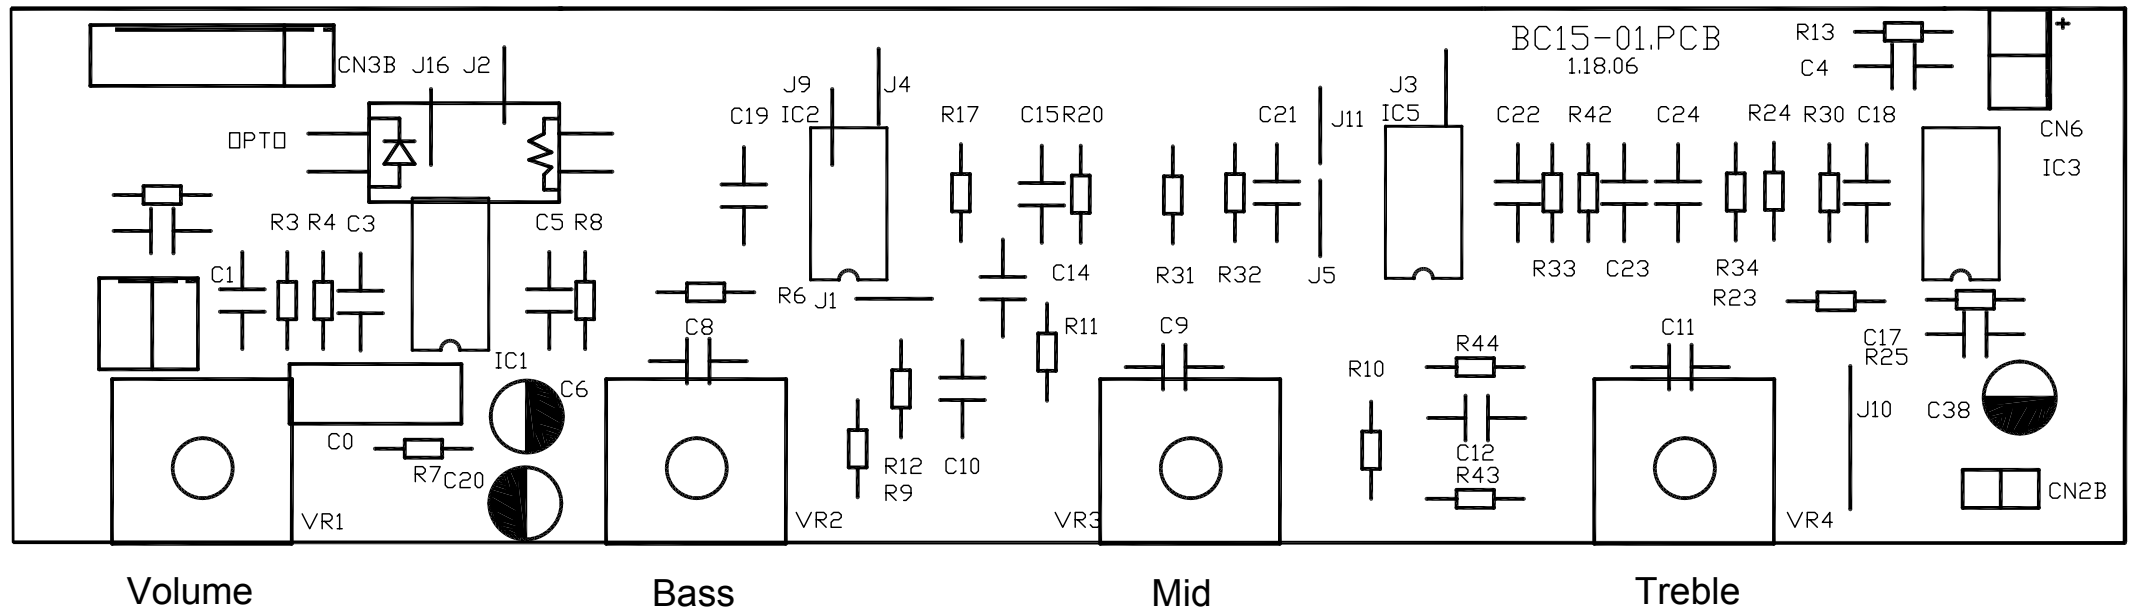

Front Control Board

Warwick GmbH & Co Music Equipment KG
 Gewerbegebiet Wohlhausen
 D-08258 Markneukirchen
 Tel. +49 (0) 37422 555 0
 Fax. +49 (0) 37422 555 99

updated 23.01.2007

BC15
 BC15-01.PCB

Input Board