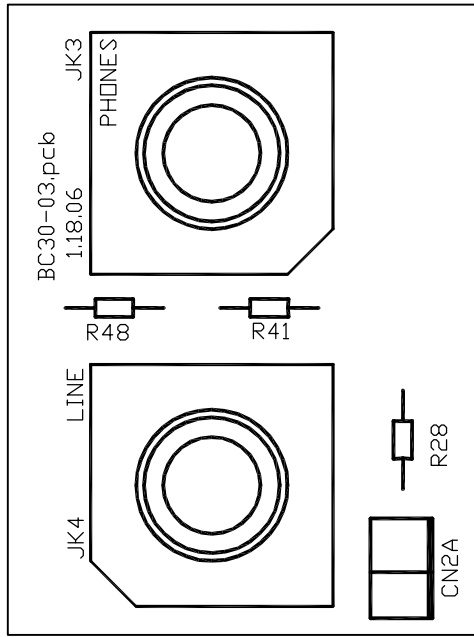

BC30

BC30-01.PCB

Input Board

Output Board

Effective In/Out Board

Warwick[®]
Basses, Amps & Rock'n Roll.

Warwick GmbH & Co Music Equipment KG
Gewerbegebiet Wohlhausen
D-08258 Markneukirchen
Tel. +49 (0) 37422 555 0
Fax. +49 (0) 37422 555 99

updated 23.01.2007

BC30
 BC30-04.PCB