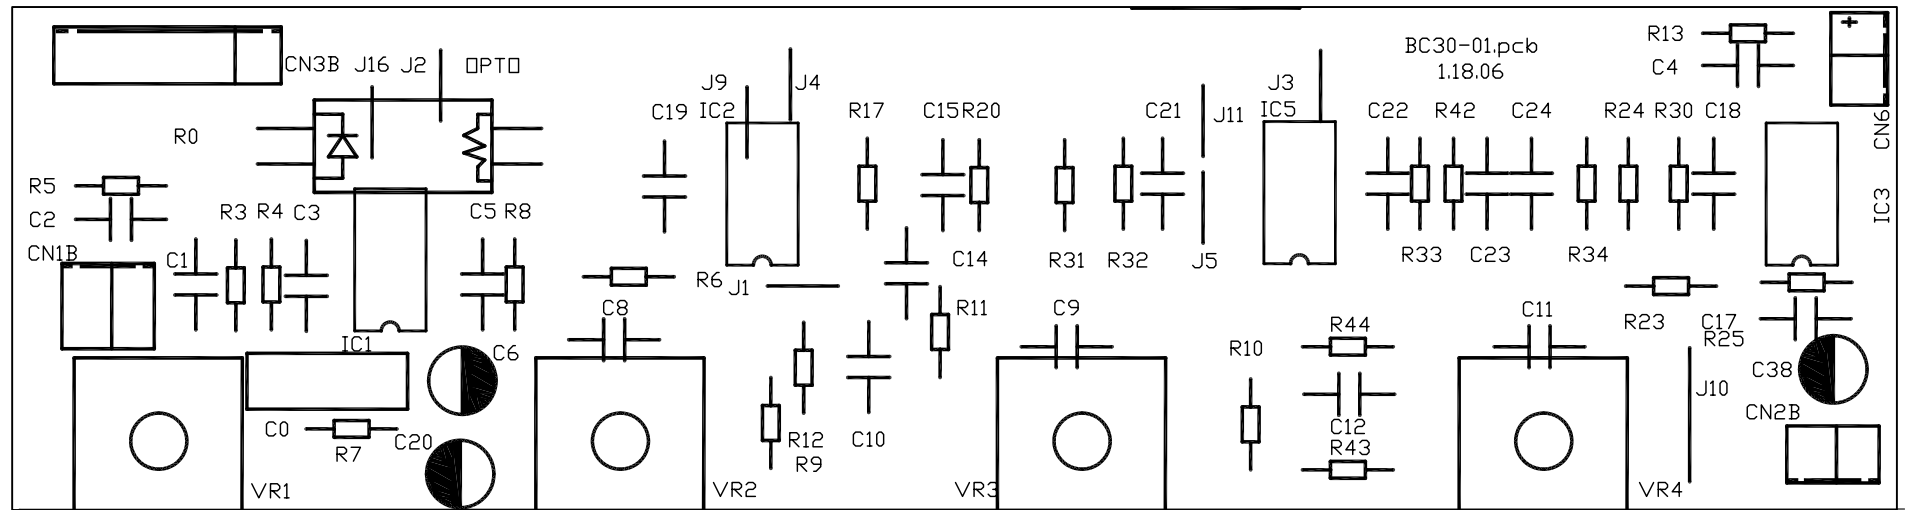

Front Control Board

Warwick®
Basses, Amps & Rock'n Roll.

Warwick GmbH & Co Music Equipment KG
Gewerbegebiet Wohlhausen
D-08258 Markneukirchen
Tel. +49 (0) 37422 555 0
Fax. +49 (0) 37422 555 99

updated

23.01.2007

BC30

BC30-01.PCB