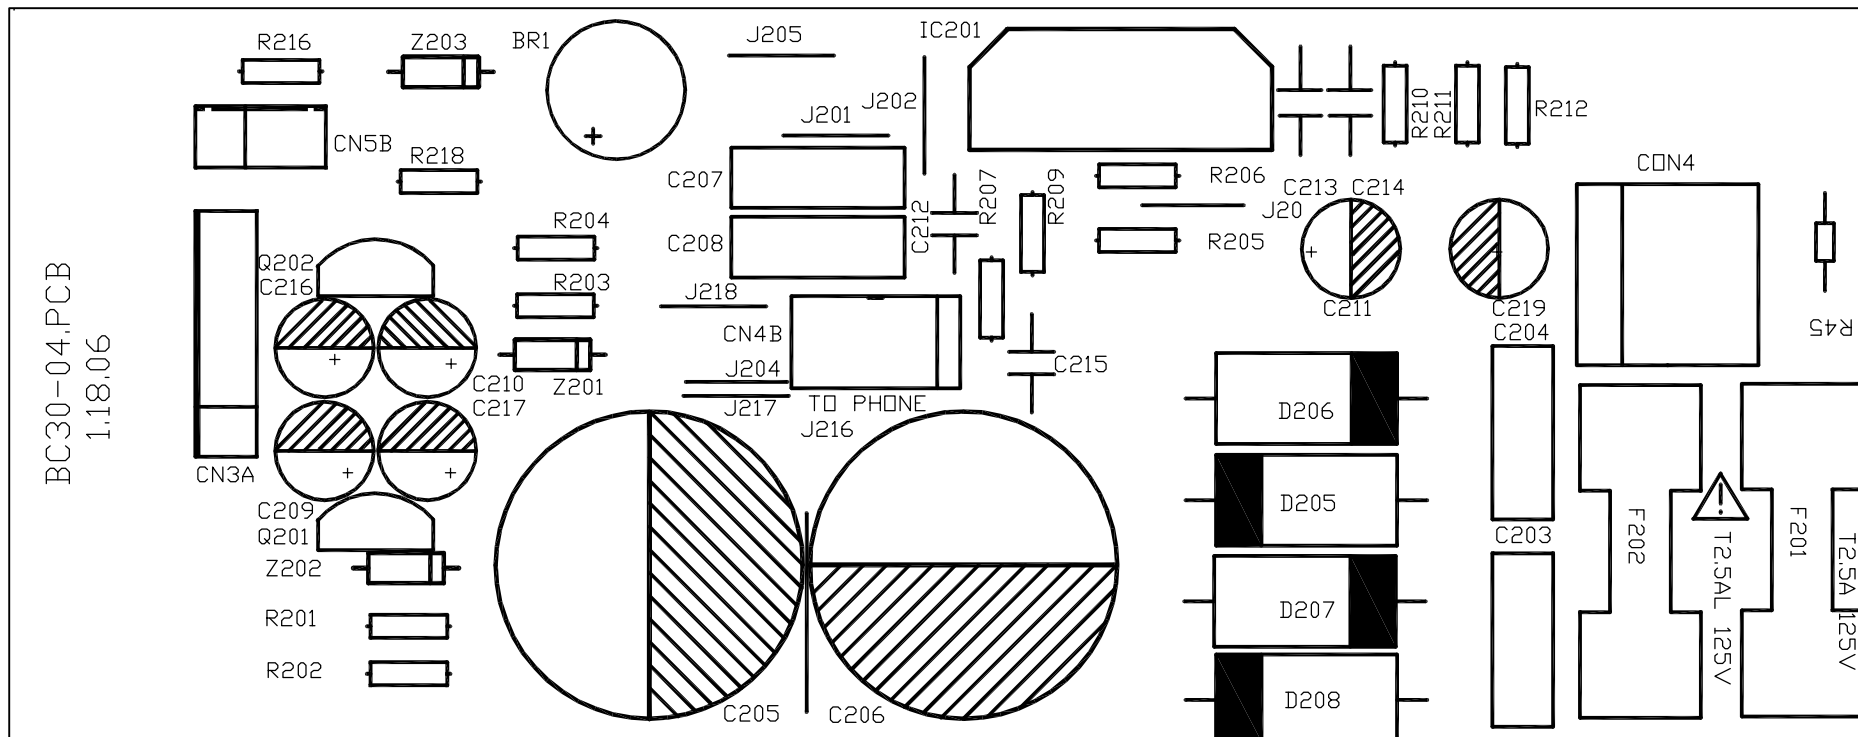

Amplifier Board

Warwick GmbH & Co Music Equipment KG
Gewerbegebiet Wohlhausen
D-08258 Markneukirchen
Tel. +49 (0) 37422 555 0
Fax. +49 (0) 37422 555 99

updated 23.01.2007

BC30
BC30-04.PCB