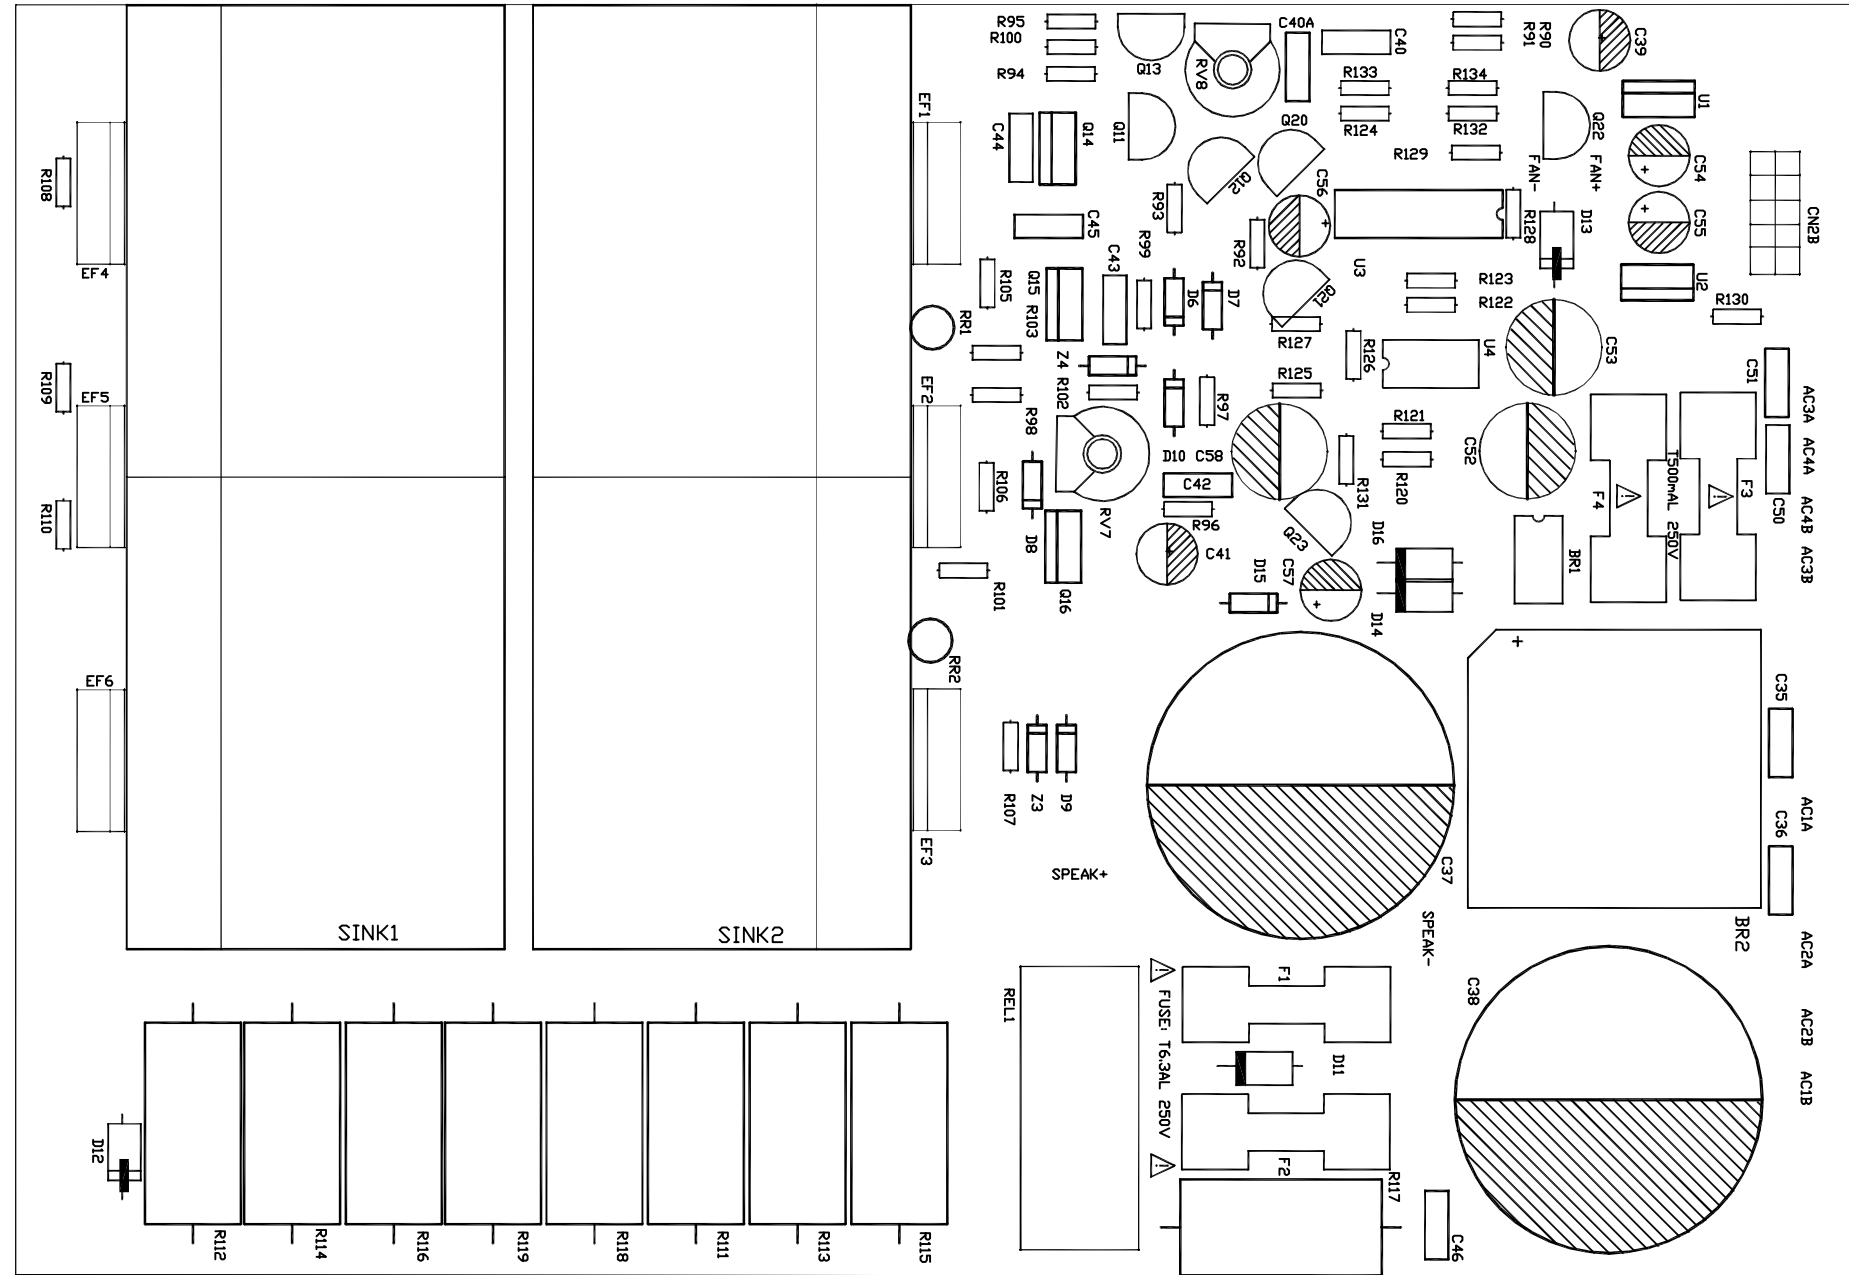

Amplifier Board

Warwick GmbH & Co Music Equipment KG
Gewerbegebiet Wohlhausen
D-08258 Markneukirchen
Tel. +49 (0) 37422 555 0
Fax. +49 (0) 37422 555 99

updated

05.02.2007

ProFet 3.2

Walk-PA