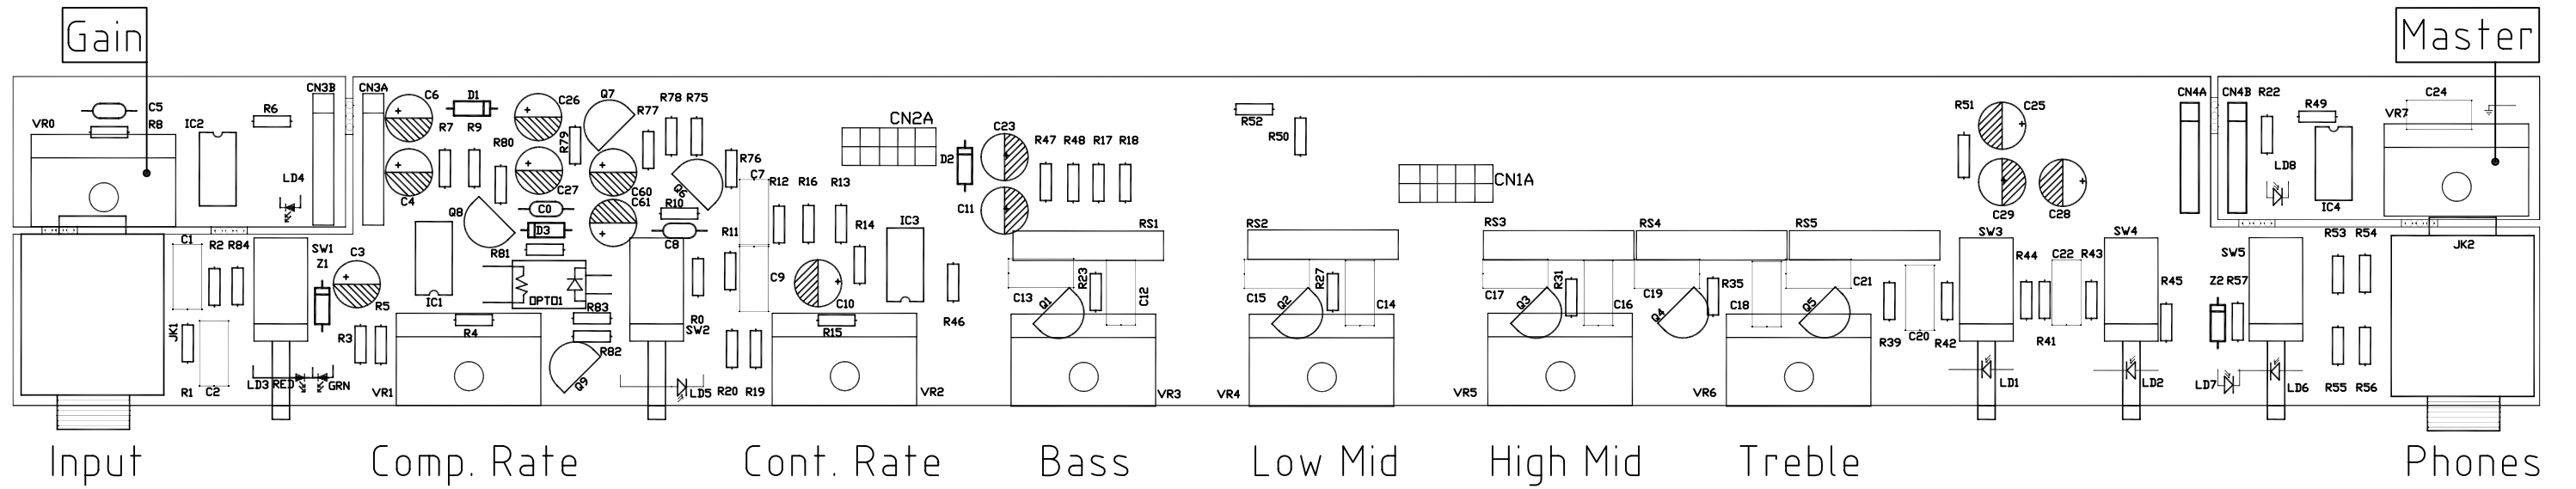

Front Control Board