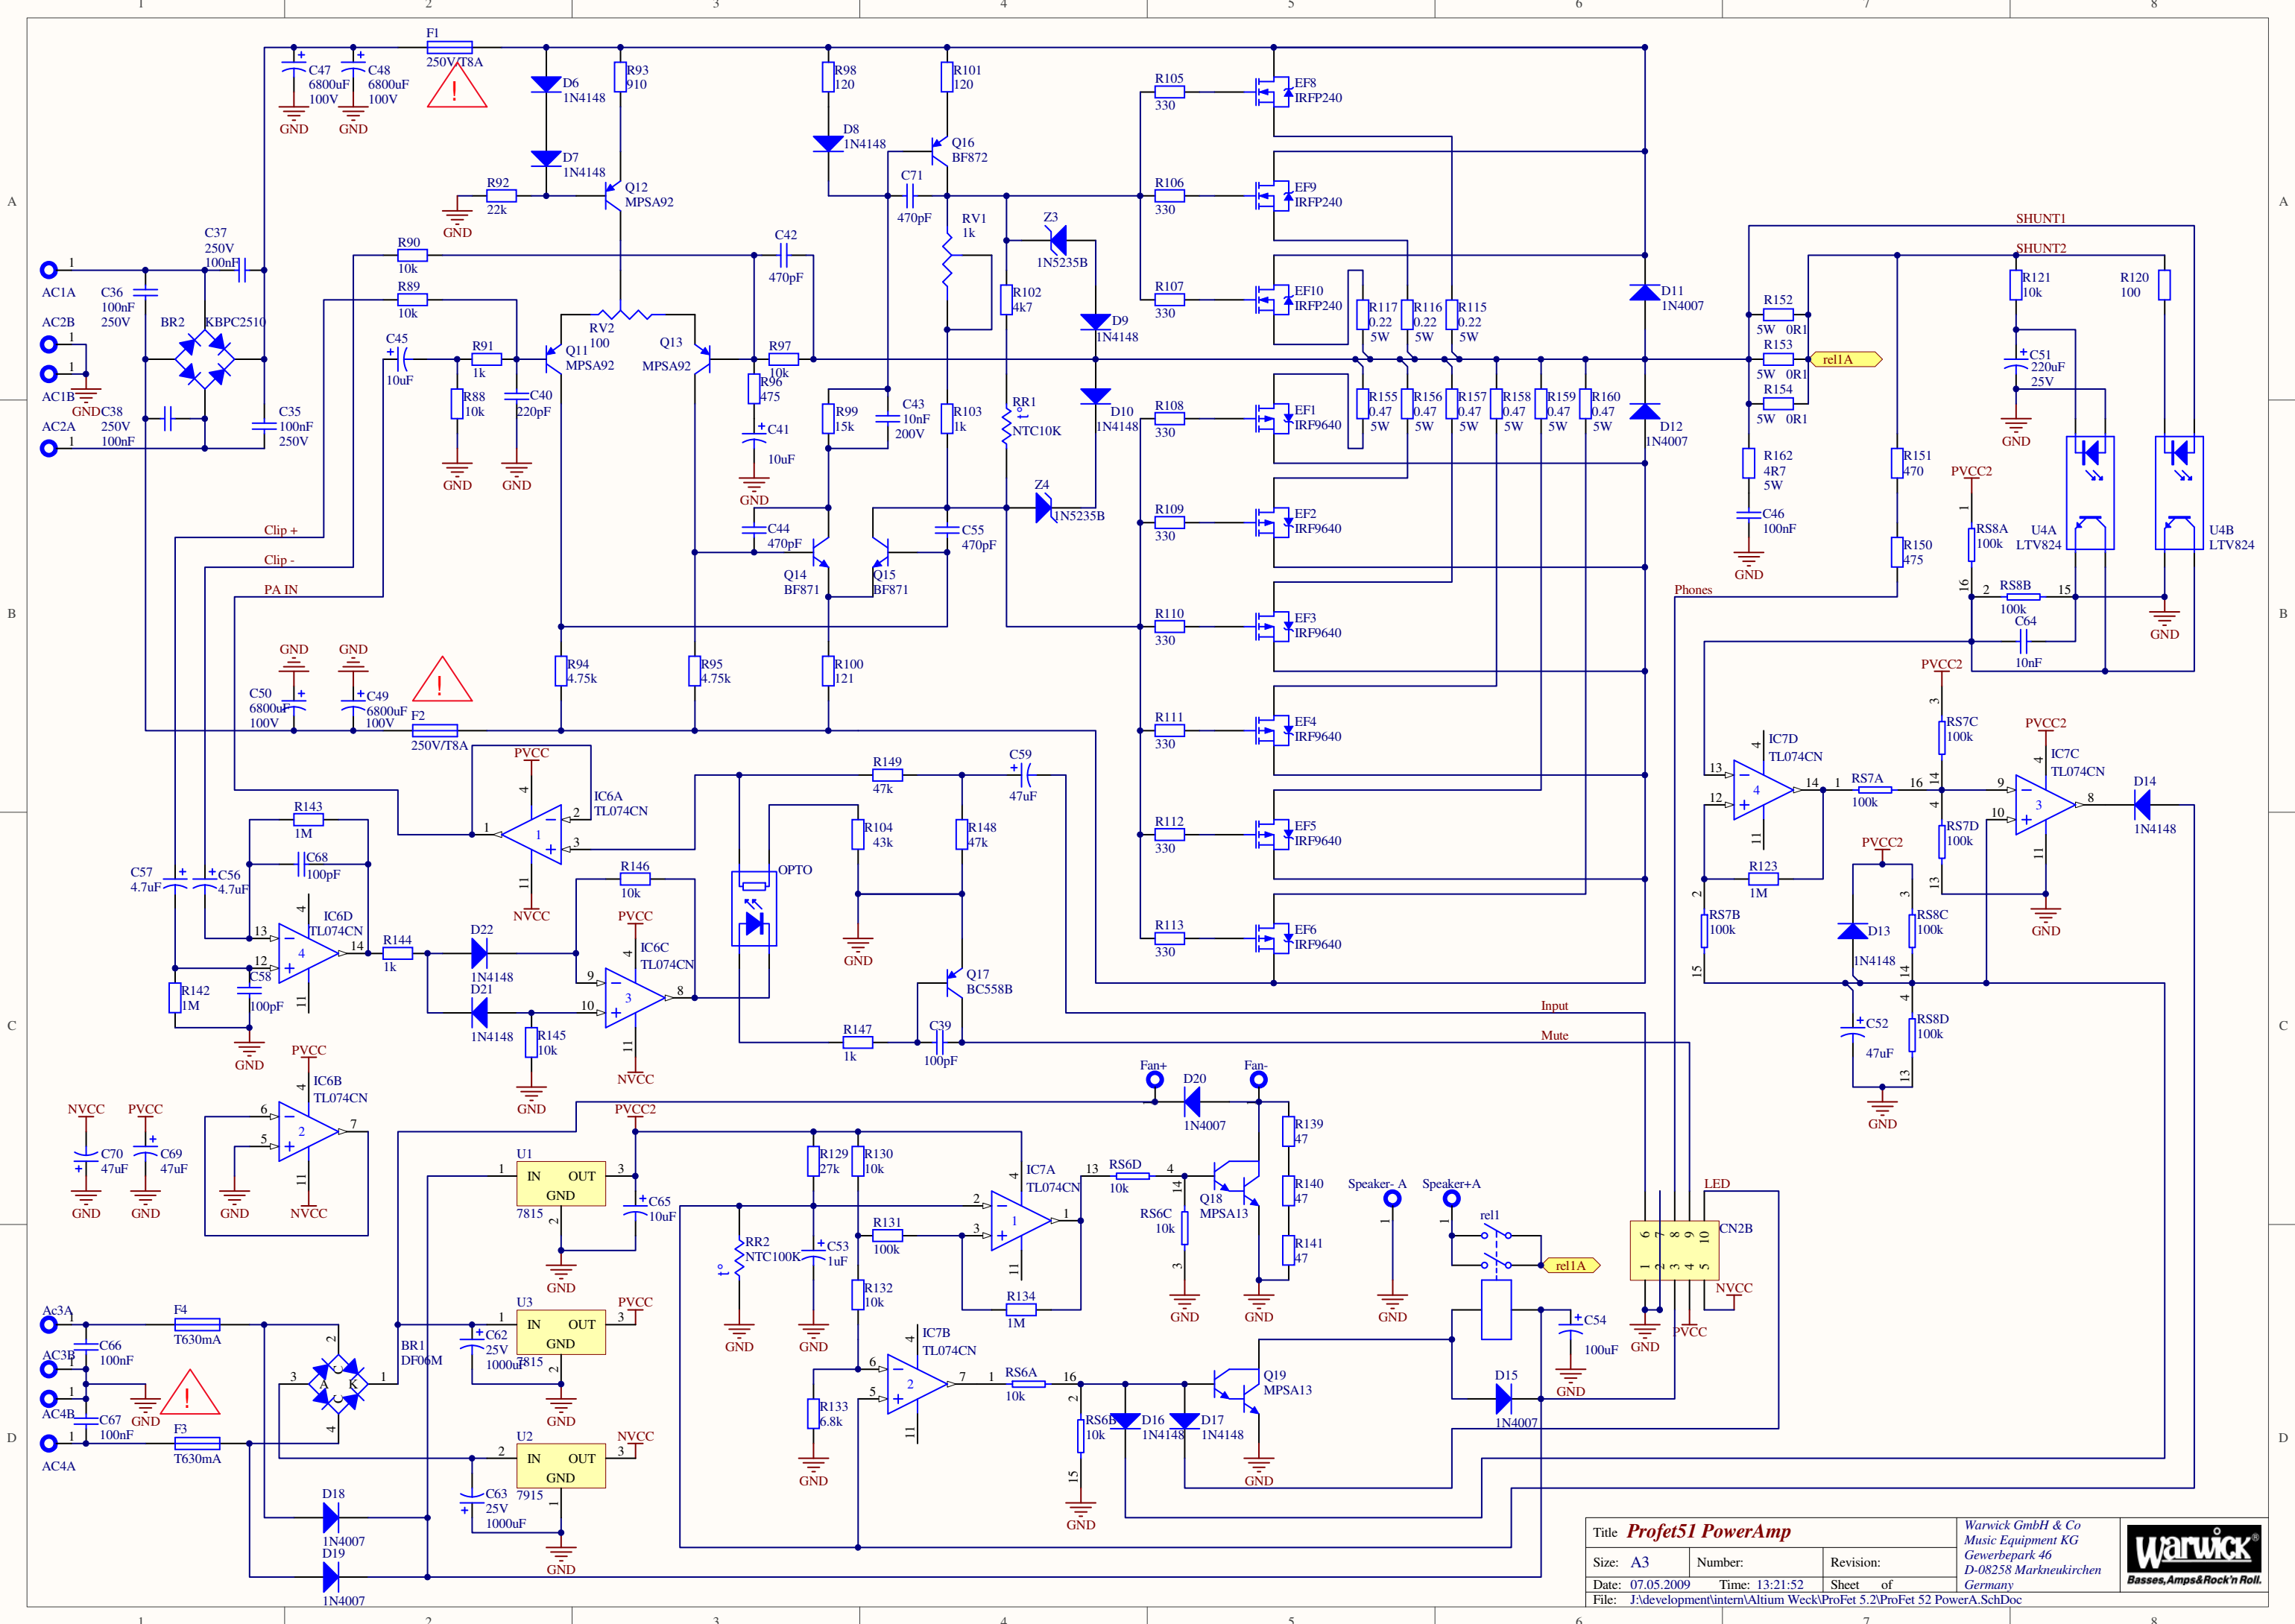

updated 05.02.2007

ProFet 5.1  
 Walk-PB

Entfällt bei Sweet 25.2