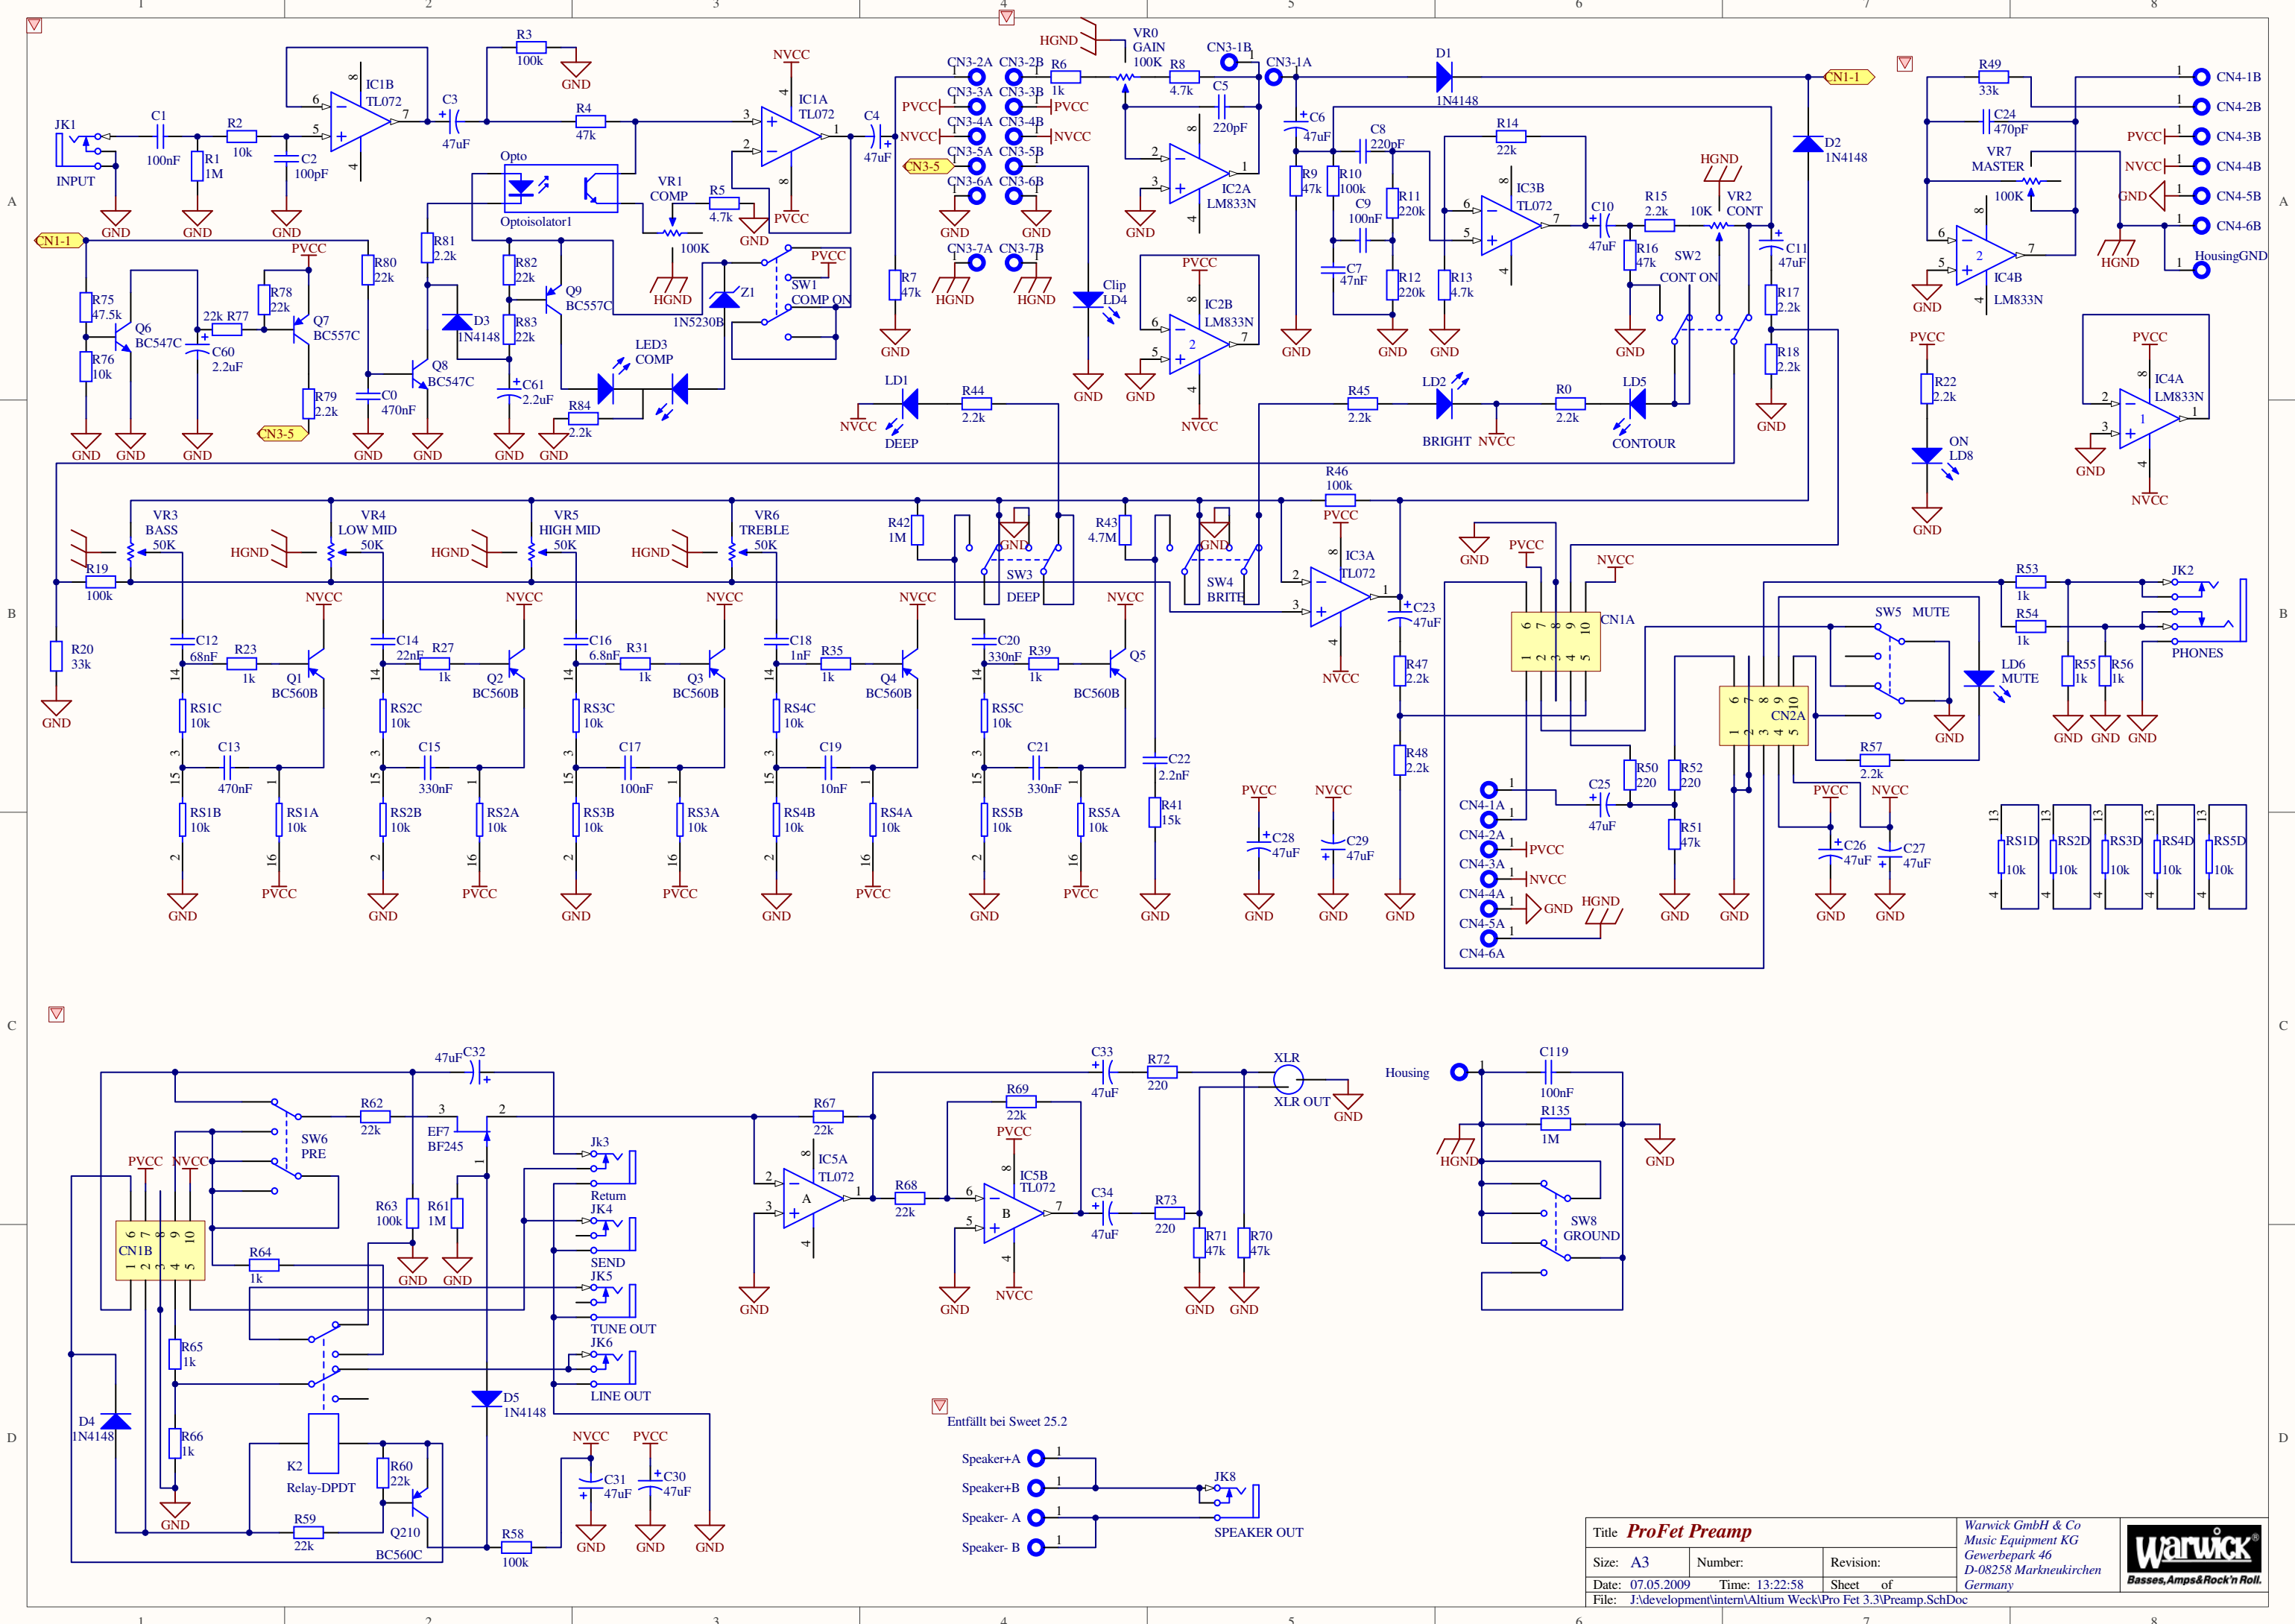

updated 05.02.2007

ProFet 5.1  
 Walk-PB

Entfällt bei Sweet 25.2