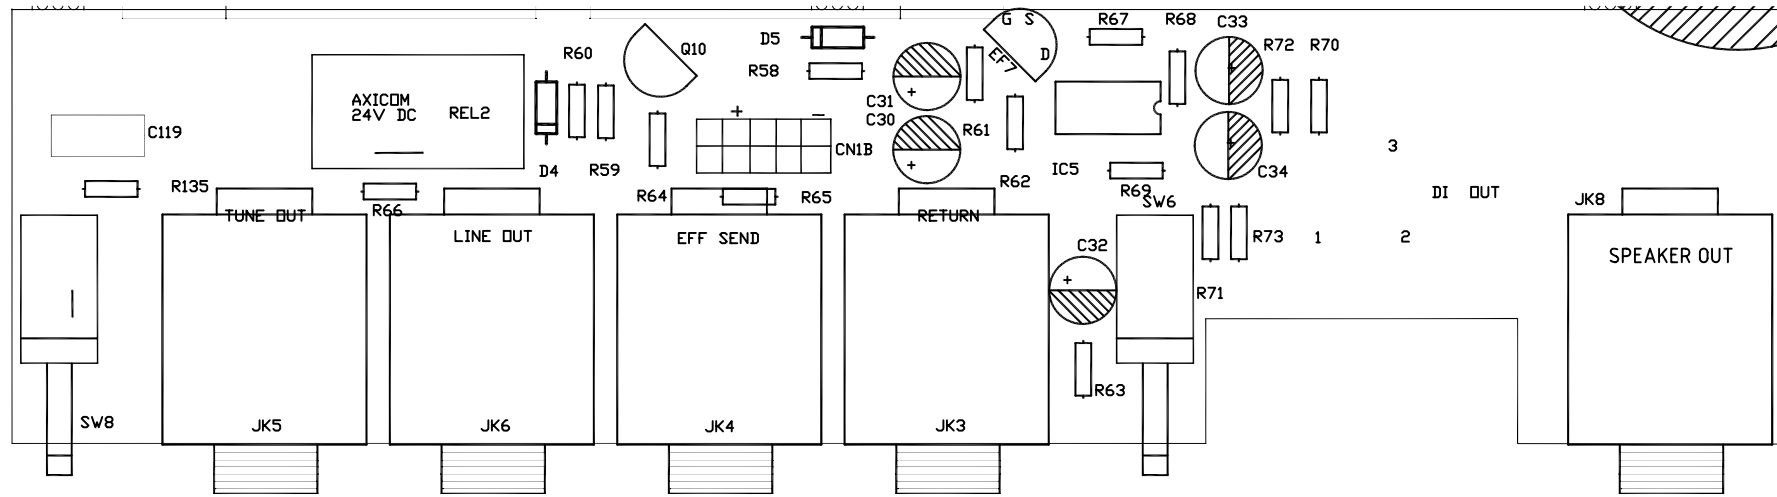

**PROFET 5**  
SCHEMATIC DIAGRAM

Front Control Board

Output Board

**Warwick**<sup>®</sup>  
Basses, Amps & Rock'n Roll

Warwick GmbH & Co Music Equipment KG  
Gewerbegebiet Wohlhausen  
D-08258 Markneukirchen  
Tel. +49 (0) 37422 555 0  
Fax. +49 (0) 37422 555 99