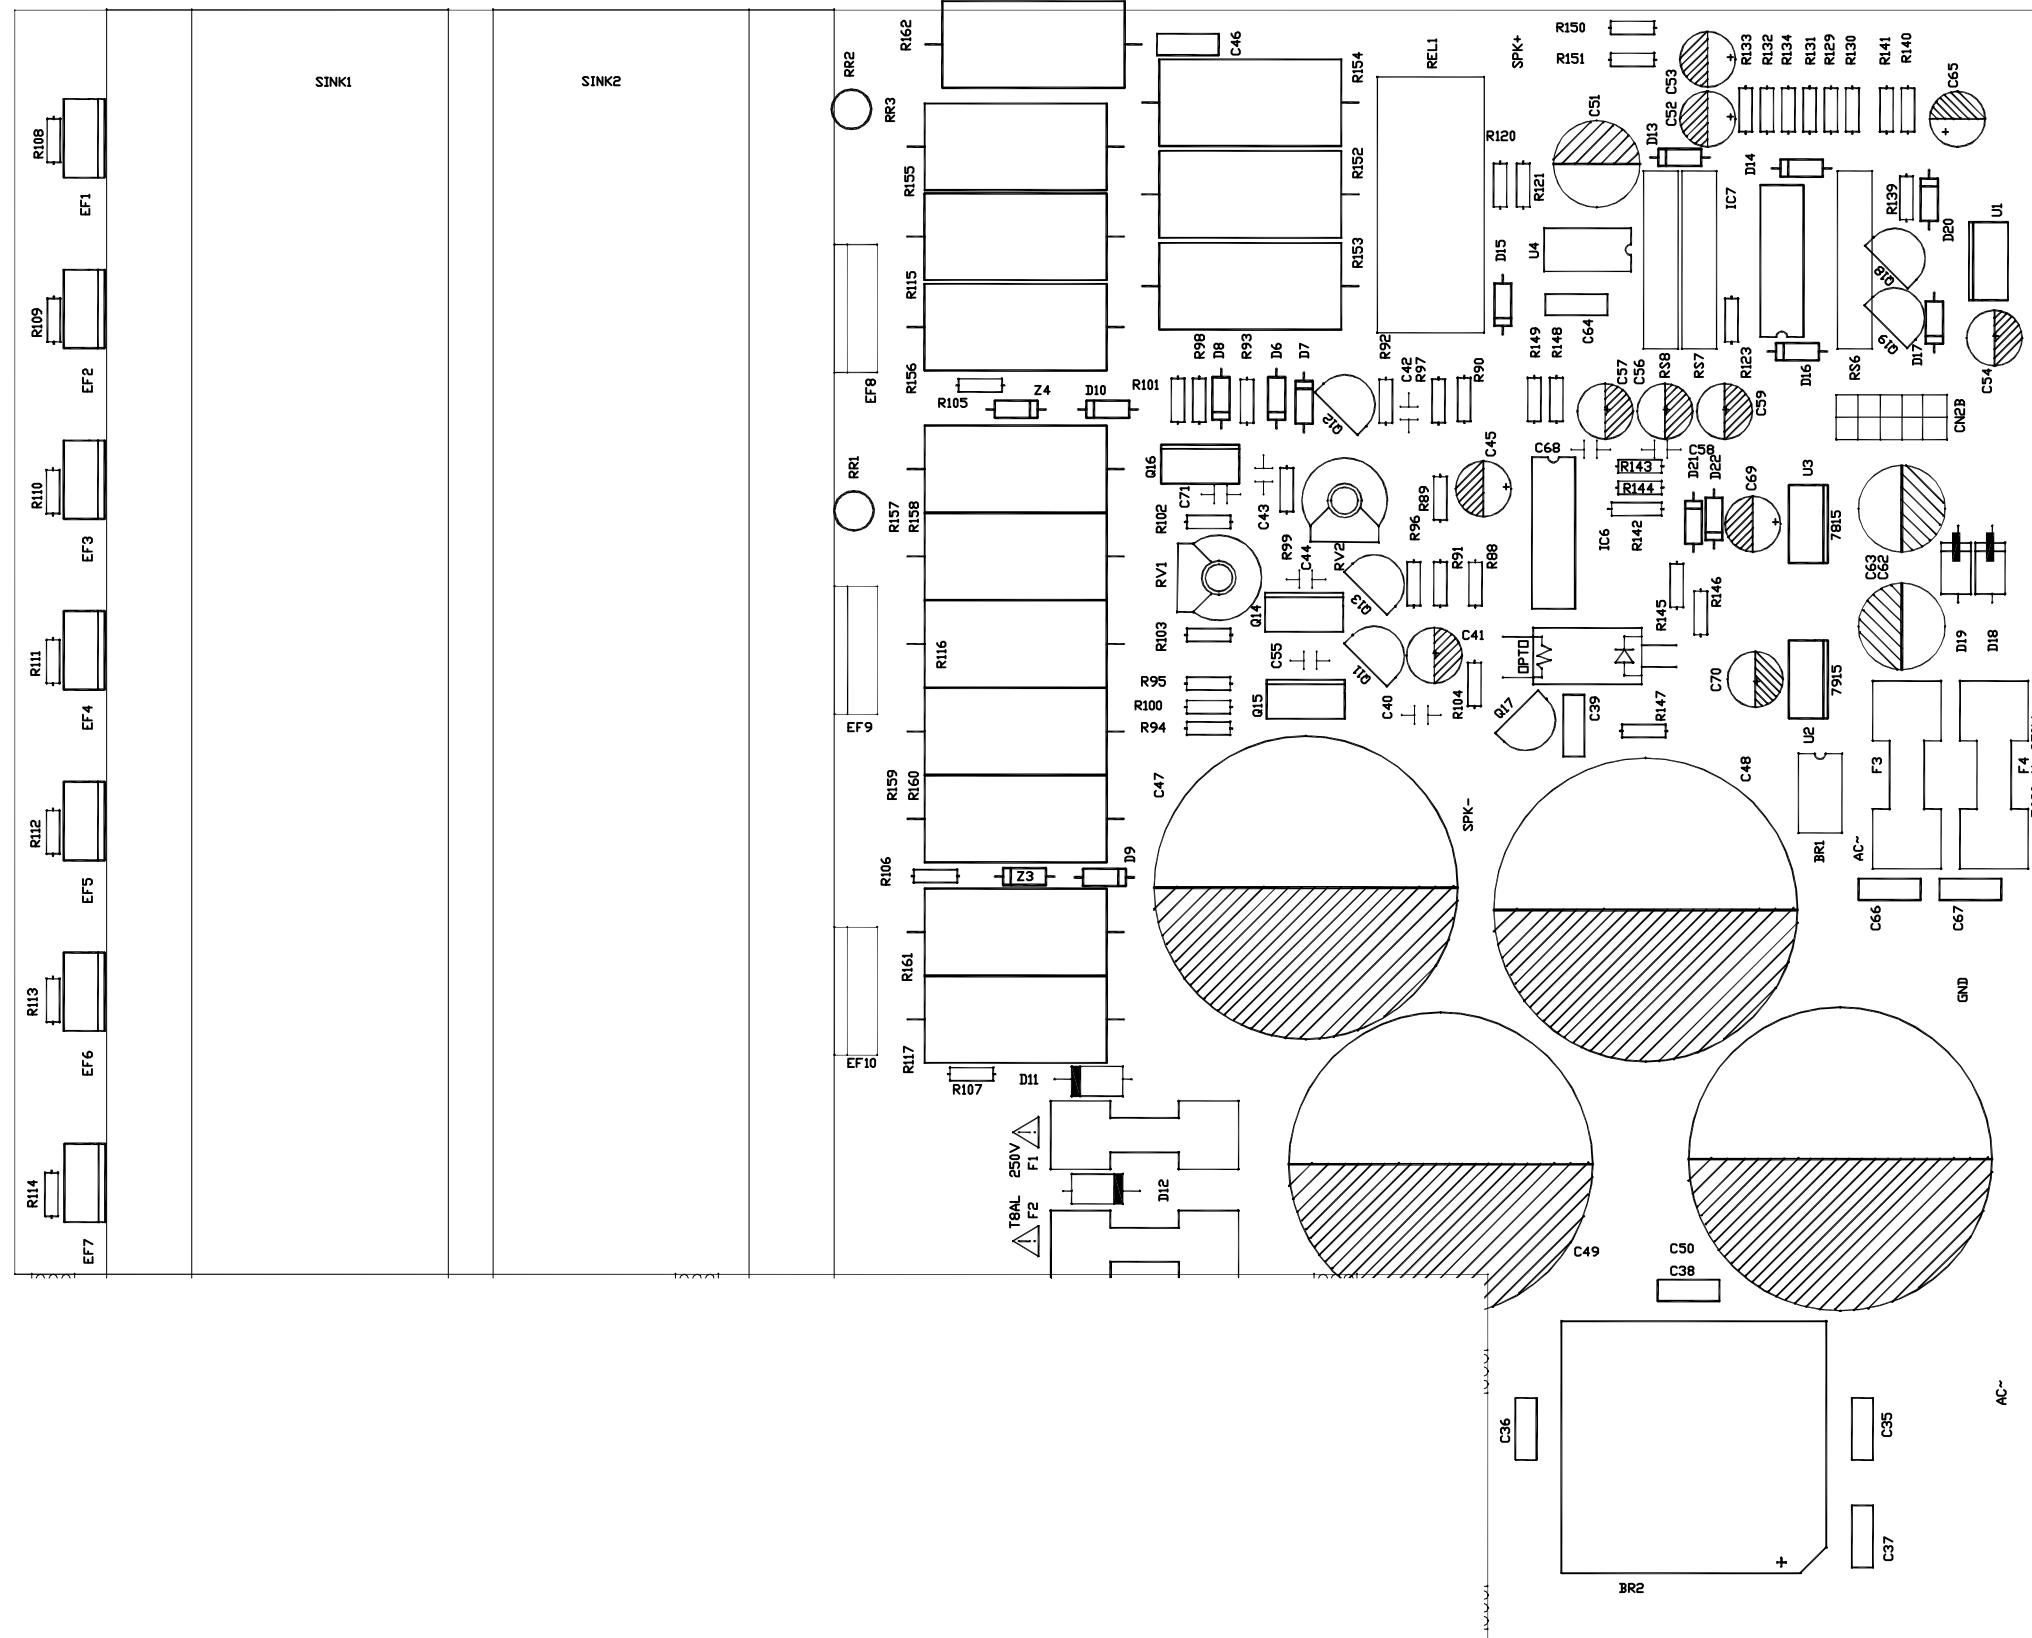

Amplifier Board

Warwick GmbH & Co Music Equipment KG
Gewerbegebiet Wohlhausen
D-08258 Markneukirchen
Tel. +49 (0) 37422 555 0
Fax. +49 (0) 37422 555 99

updated 05.02.2007

ProFet 5.1
Walk-PB