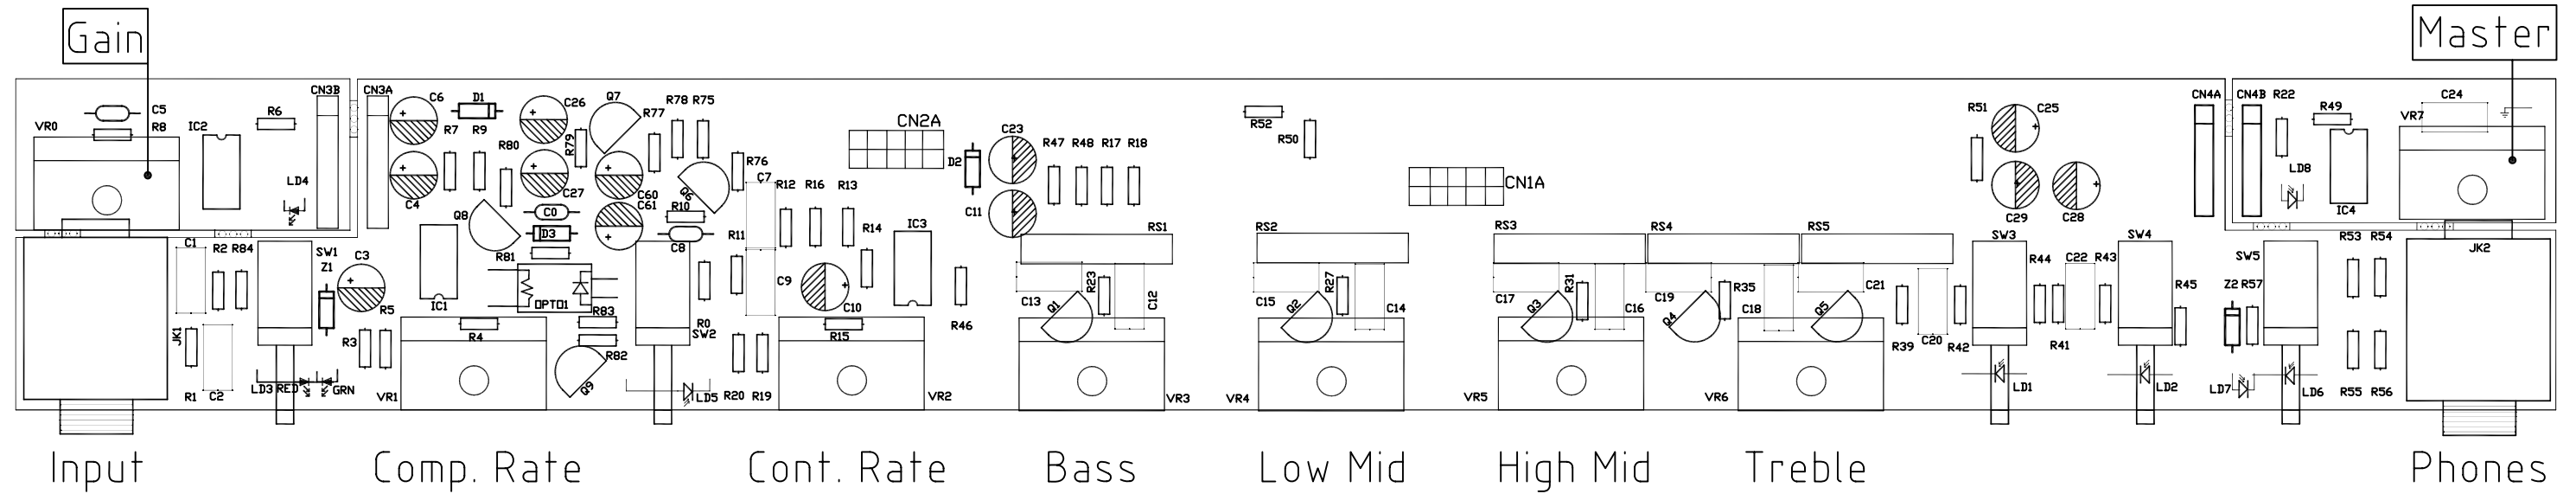

**PROFET 5**  
SCHEMATIC DIAGRAM

Front Control Board

Output Board

**Warwick**<sup>®</sup>  
Basses, Amps & Rock'n Roll

Warwick GmbH & Co Music Equipment KG  
Gewerbegebiet Wohlhausen  
D-08258 Markneukirchen  
Tel. +49 (0) 37422 555 0  
Fax. +49 (0) 37422 555 99