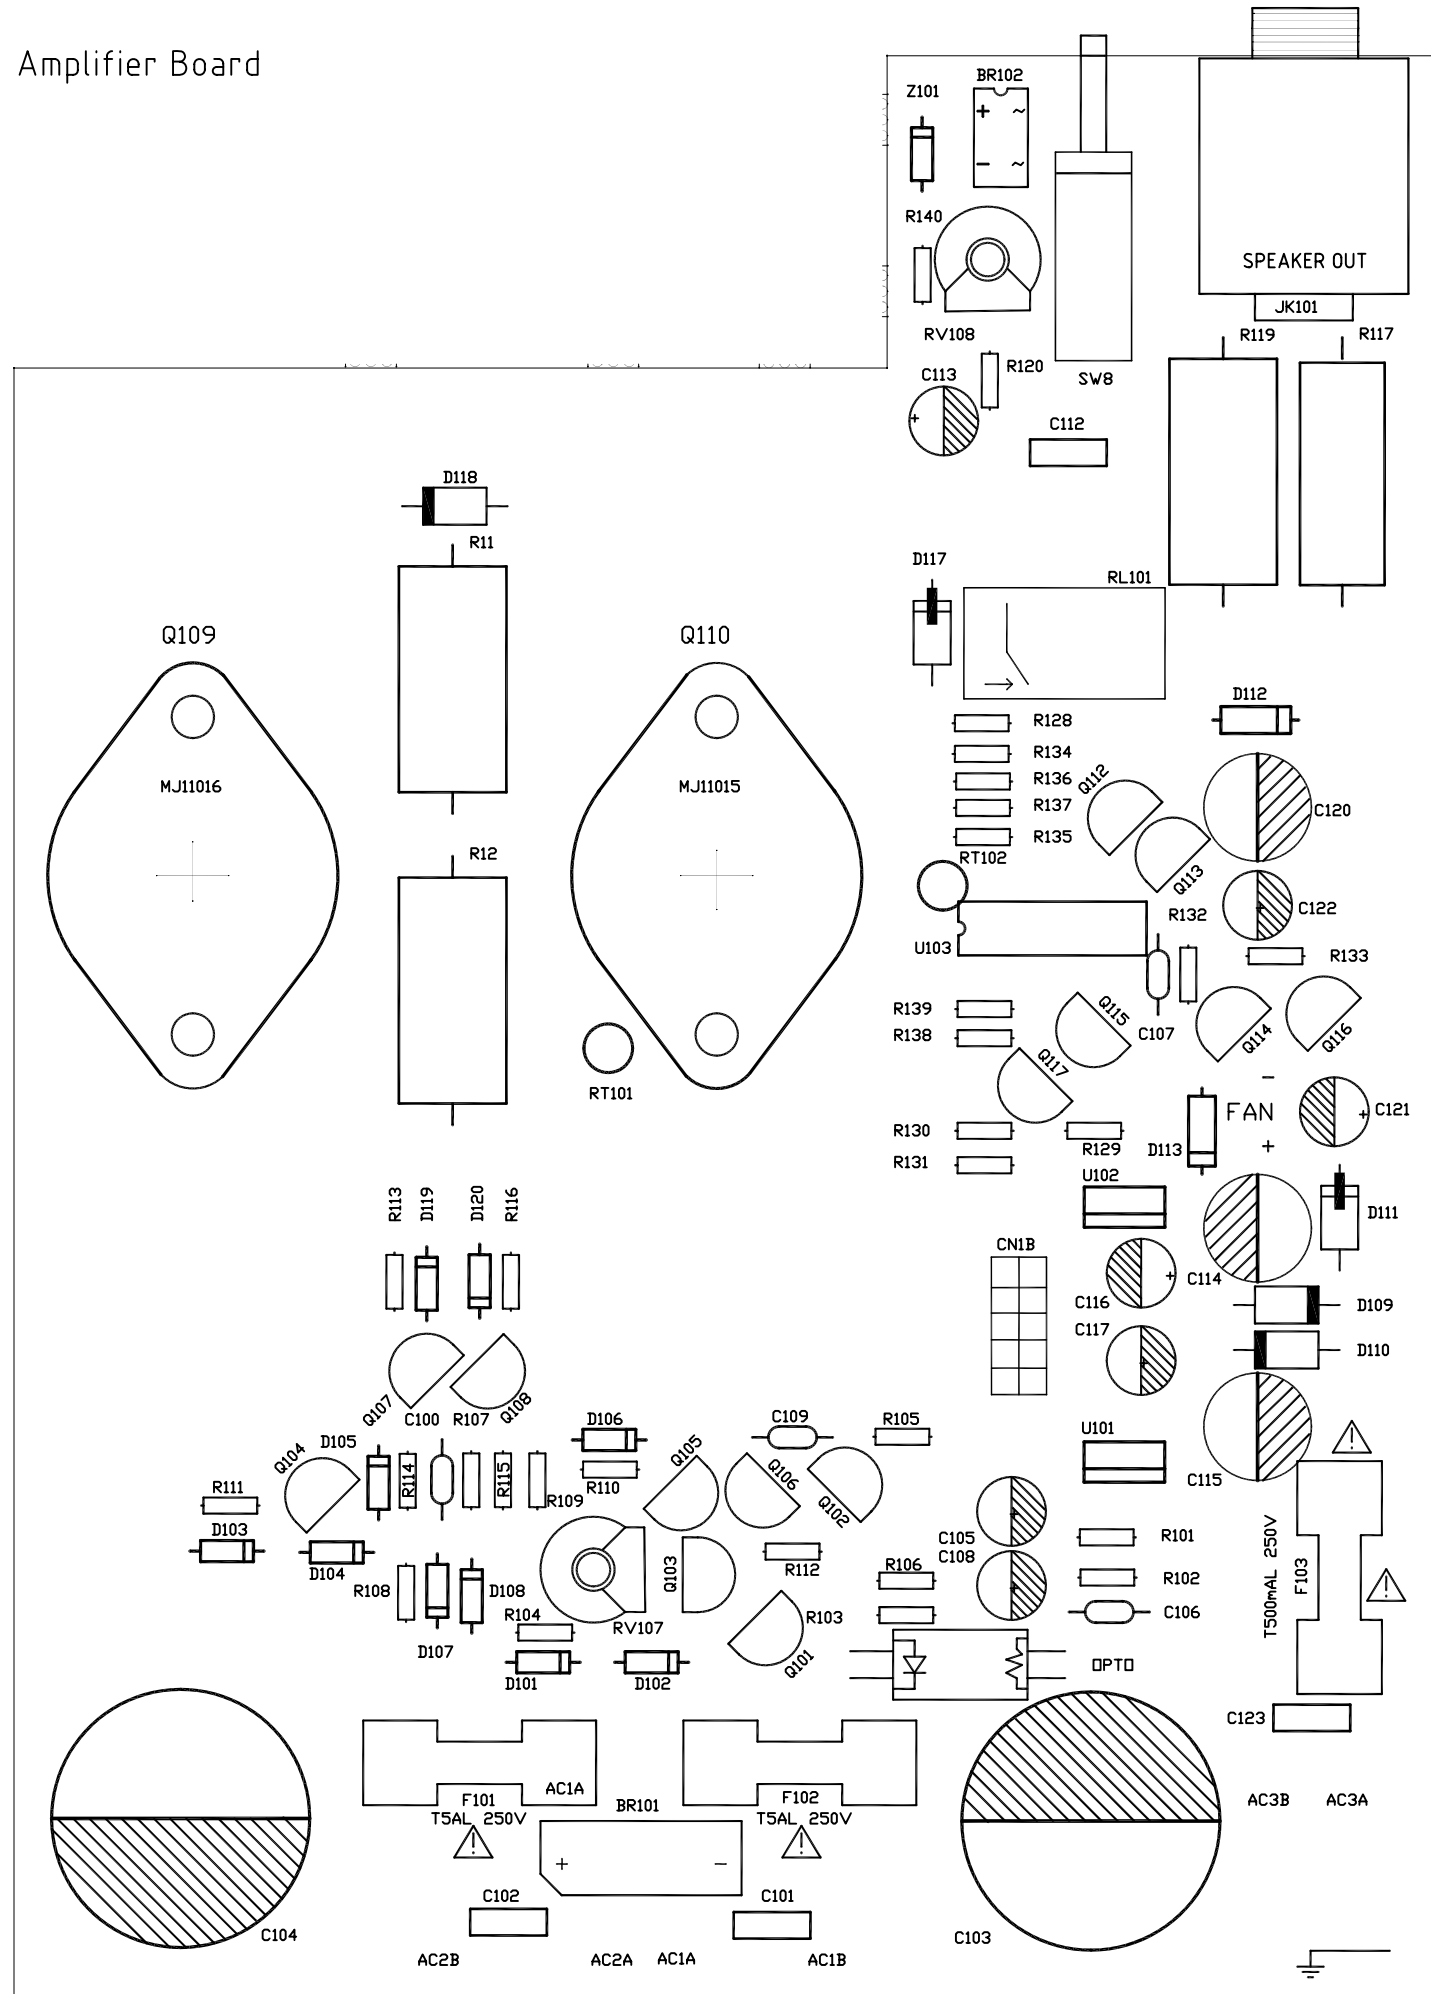

Amplifier Board

Warwick GmbH & Co Music Equipment KG
 Gewerbegebiet Wohlhausen
 D-08258 Markneukirchen
 Tel. +49 (0) 37422 555 0
 Fax. +49 (0) 37422 555 99

updated 24.01.2007

SWEET 15
 Amplifier