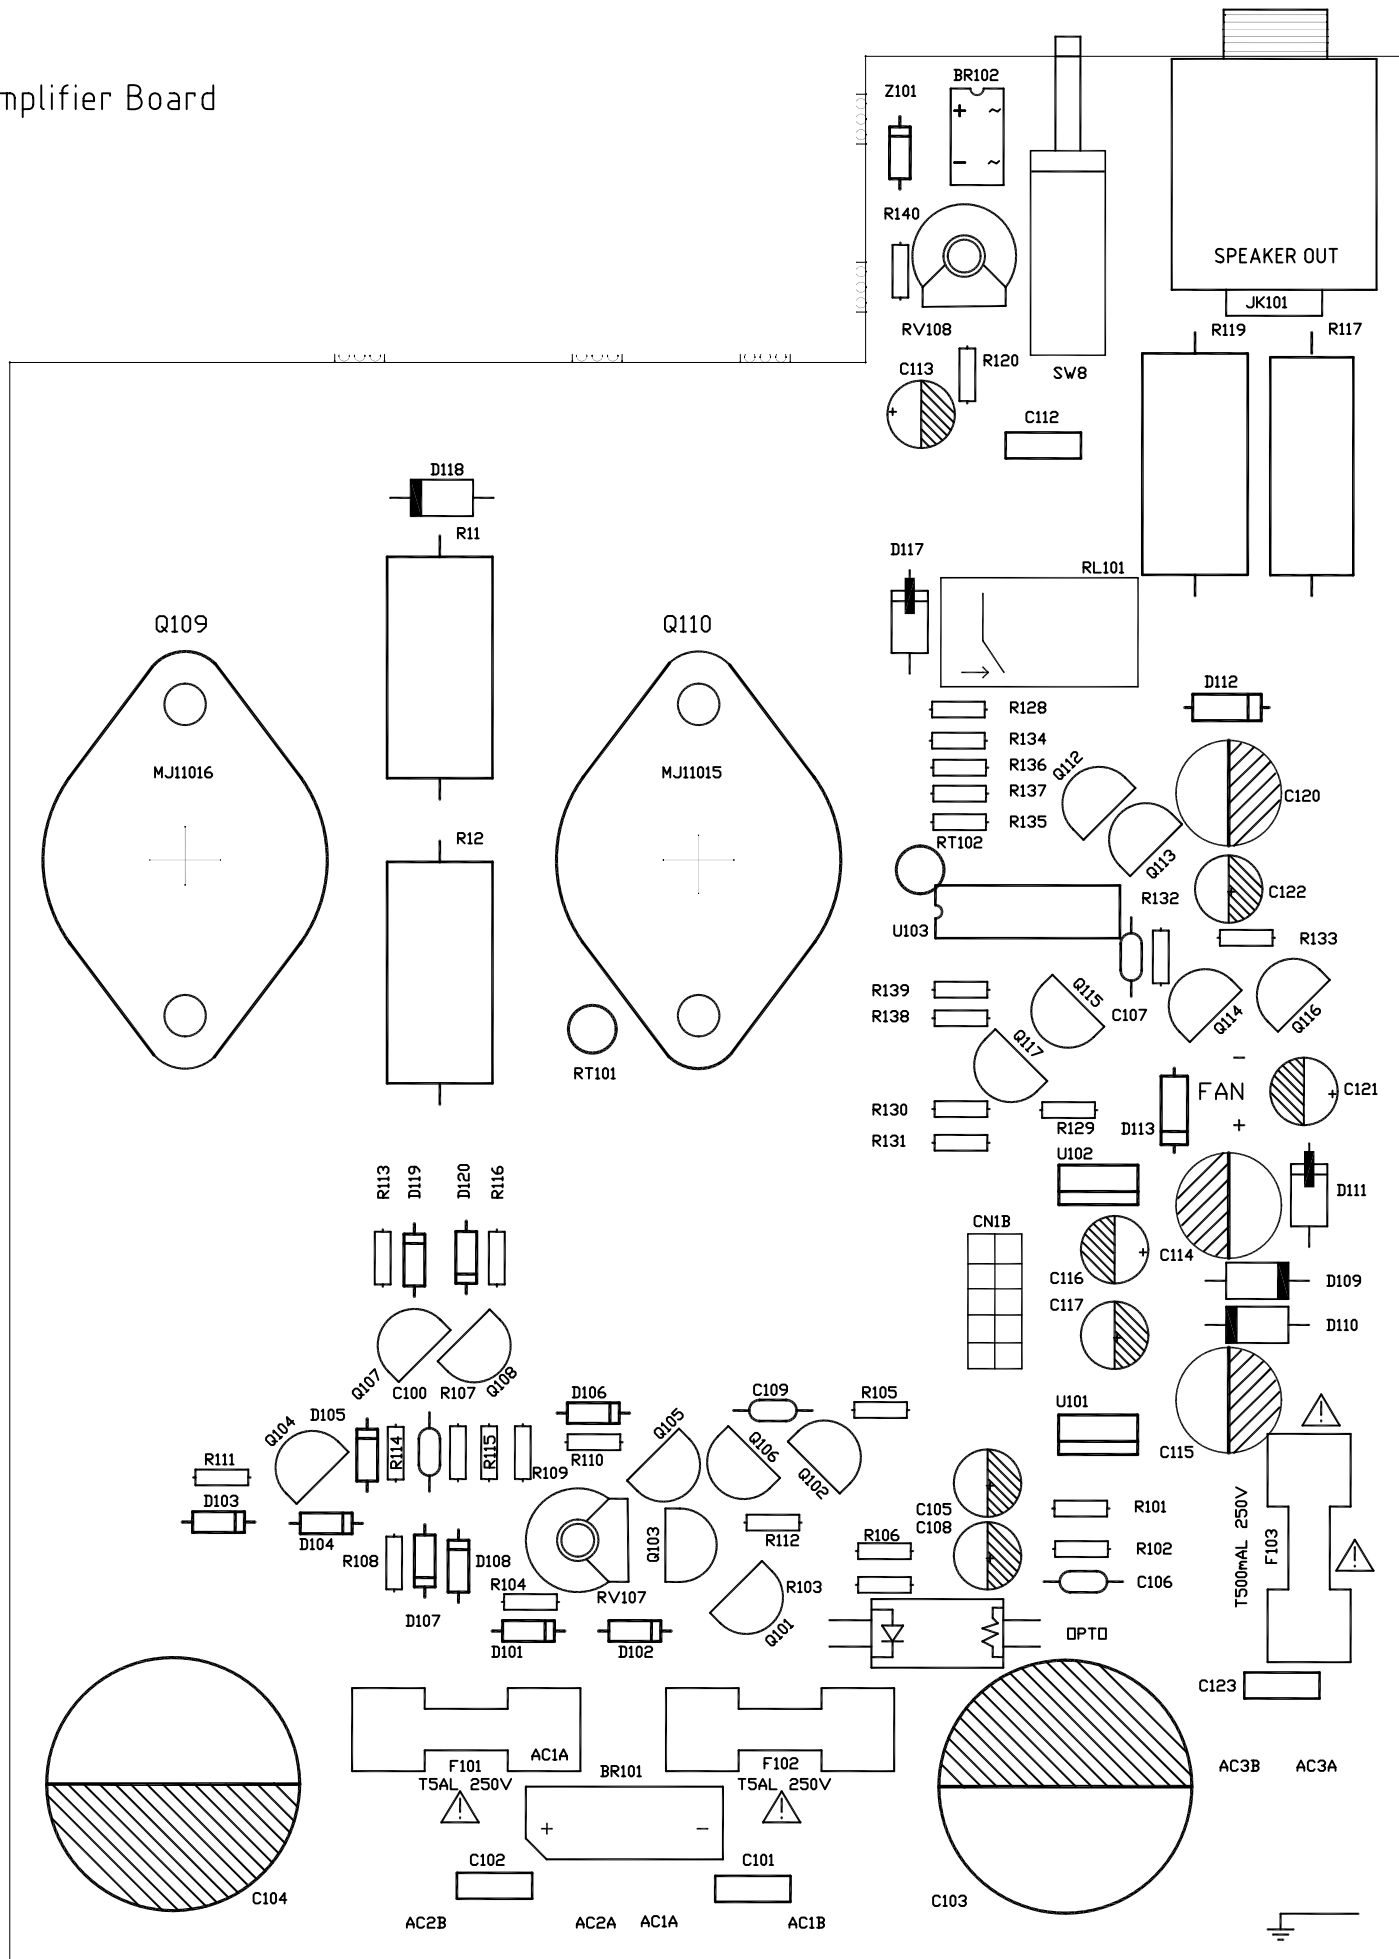

Amplifier Board

Warwick®
Basses, Amps & Rock'n Roll.

Warwick GmbH & Co Music Equipment KG
Gewerbegebiet Wohlhausen
D-08258 Markneukirchen
Tel. +49 (0) 37422 555 0
Fax. +49 (0) 37422 555 99

updated

24.01.2007

Take12